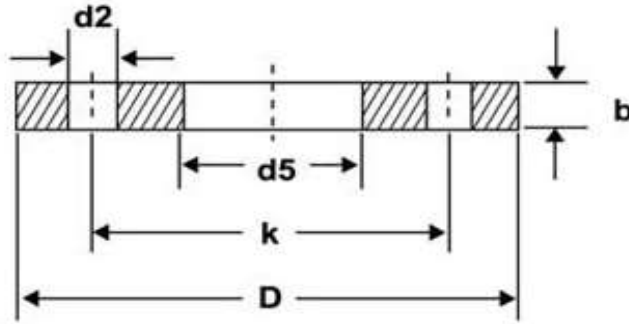

flensafmetingen volgens EN1092-2

D = buitenmaat
 K = steekcirkel
 d2 = diameter boutgaten
 a = aantal gaten

afmetingen in mm.

afmetingen gelden voor type
 1, 2, 5, 11 en 13 flenzen

doorlaat DN	aanduiding	PN6	PN10	PN16	PN25	PN40
15	D	80	zie PN40			95
	K	55				65
	a x d2	4 x 11				4 x 14
20	D	90	zie PN40			105
	K	65				75
	a x d2	4 x 11				4 x 14
25	D	100	zie PN40			115
	K	75				85
	a x d2	4 x 11				4 x 14
32	D	120	zie PN40			140
	K	90				100
	a x d2	4 x 14				4 x 18
40	D	130	zie PN40			150
	K	100				110
	a x d2	4 x 14				4 x 18
50	D	140	zie PN16	150	zie PN40	150
	K	110		110		110
	a x d2	4 x 14		4 x 18		4 x 18
65	D	160	zie PN16	185	zie PN40	185
	K	130		145		145
	a x d2	4 x 14		4 of 8 x 18		8 x 18
80	D	190	zie PN16	200	zie PN40	200
	K	150		160		160
	a x d2	4 x 18		8 x 18		8 x 18
100	D	210	zie PN16	220	zie PN40	235
	K	170		180		190
	a x d2	4 x 18		8 x 18		8 x 22
125	D	240	zie PN16	250	zie PN40	270
	K	200		210		220
	a x d2	8 x 18		8 x 18		8 x 26
150	D	265	zie PN16	285	zie PN40	300
	K	225		240		250
	a x d2	8 x 18		8 x 22		8 x 26
200	D	320	340	340	360	375
	K	280	295	295	310	320
	a x d2	8 x 18	8 x 22	12 x 22	12 x 26	12 x 30

flensafmetingen volgens EN1092-2

D = buitenmaat

K = steekcirkel

d2 = diameter boutgaten

a = aantal gaten

afmetingen in mm.

afmetingen gelden voor type

1, 2, 5, 11 en 13 flenzen