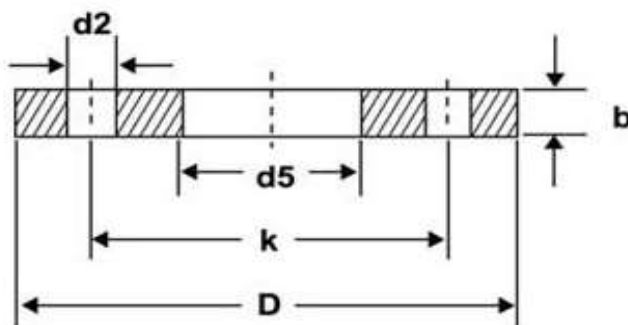

flensafmetingen volgens EN1092-2

D = buitenmaat

K = steekcirkel

d2 = diameter boutgaten

a = aantal gaten

afmetingen in mm.

afmetingen gelden voor type

1, 2, 5, 11 en 13 flenzen

doorlaat DN	aanduiding	PN6	PN10	PN16	PN25	PN40
250	D	375	395	405	425	450
	K	335	350	355	370	385
	a x d2	12 x 18	12 x 22	12 x 26	12 x 30	12 x 33
300	D	440	445	460	485	515
	K	395	400	410	430	450
	a x d2	12 x 22	12 x 22	12 x 26	16 x 30	16 x 33
350	D	490	505	520	555	580
	K	445	460	470	490	510
	a x d2	12 x 22	16 x 22	16 x 26	16 x 33	16 x 36
400	D	540	565	580	620	660
	K	495	515	525	550	585
	a x d2	16 x 22	16 x 26	16 x 30	16 x 36	16 x 39
450	D	595	615	640	670	685
	K	550	565	585	600	610
	a x d2	16 x 22	20 x 26	20 x 30	20 x 36	20 x 39
500	D	645	670	715	730	755
	K	600	620	650	660	670
	a x d2	20 x 22	20 x 26	20 x 33	20 x 36	20 x 42
600	D	755	780	840	845	890
	K	705	725	770	770	795
	a x d2	20 x 26	20 x 30	20 x 36	20 x 39	20 x 48
700	D	860	895	910	960	995
	K	810	840	840	875	900
	a x d2	24 x 26	24 x 30	24 x 36	24 x 42	24 x 48
800	D	975	1015	1025	1085	1140
	K	920	950	950	990	1030
	a x d2	24 x 30	24 x 33	24 x 39	24 x 48	24 x 56
900	D	1075	1115	1125	1185	1250
	K	1020	1050	1050	1090	1140
	a x d2	24 x 30	28 x 33	28 x 39	28 x 48	28 x 56
1000	D	1175	1230	1255	1320	1360
	K	1120	1160	1170	1210	1250
	a x d2	28 x 30	28 x 36	28 x 42	28 x 56	28 x 56